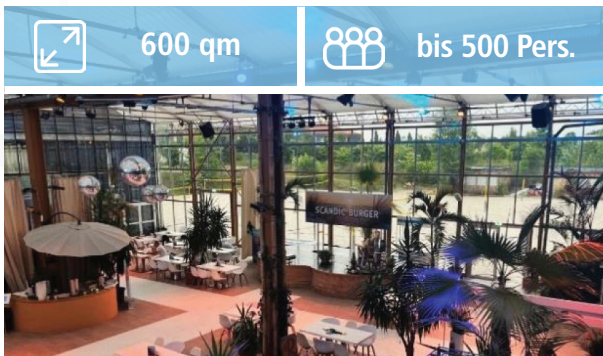

DIE EVENT-LOCATION

PALMENHALLE

PALMENHALLE gr. EVENTFLÄCHE

Die Palmenhalle ist die Main-Area vom Roberto Beach. In dem großen Glaspavillon können Veranstaltungen mit Palmen- und Sommer-Feeling umgesetzt werden. Die fest installierte Bühne ergänzend perfekt diese Plug & Play Location für jeden Kundenwunsch.

PALMENHALLE SANDCOURTS

Die Beach-Courts der Palmenhalle sind perfekt als außergewöhnliches Tagungsareal geeignet. In Reihenbestuhlung, mit Bühne, individueller Präsentations-Wall sowie vorhandener Licht- und Tonanlage bietet der Roberto Beach die perfekten Plug & Meet Voraussetzungen.

PALMENHALLE kl. EVENTFLÄCHE

Der Teilbereich der Eventfläche eignet sich perfekt für kleinere Veranstaltungen. Der direkte Zugang zu den Beach-Courts ermöglicht die Kombination von Veranstaltungen mit Activity- und Teambuilding Aktionen.